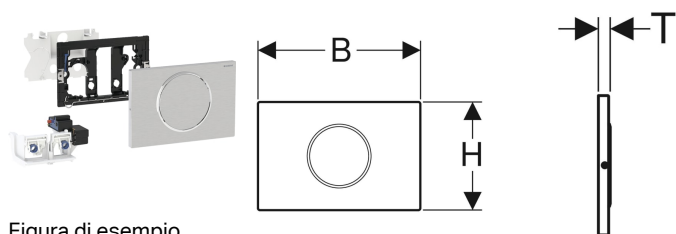

## Comando per WC Geberit con azionamento elettronico del risciacquo, funzionamento a rete, risciacquo ad una quantità, placca di comando Sigma10 per impugnatura di sostegno ribaltabile, radio

Figura di esempio

### Destinazioni d'uso

- Per l'attivazione a distanza manuale di cassette di risciacquo da incasso Sigma 12 cm tramite impugnature di sostegno ribaltabili con tasto radiocomando
- Per risciacquo ad una quantità
- Per costruzioni in muratura e costruzioni leggere in cartongesso
- Per cassette di risciacquo da incasso Sigma 12 cm

### Proprietà

- Risciacquo ad una quantità azionabile tramite placca di comando
- Alimentazione elettrica tramite alimentatore esterno
- Trasformazione della tensione di rete in bassissima tensione 12V CC
- Risciacquo ad intervallo preimpostato
- Risciacquo ad intervallo regolabile
- Regolazioni e comando con il dispositivo mobile tramite l'interfaccia Bluetooth® integrata
- Compatibile con Geberit Control App
- Meccanismo di sollevamento silenzioso
- Placca di comando avvitabile

### Materiale in dotazione

- Placca di comando Sigma10
- Telaio di fissaggio
- Placca di protezione
- Perno di comando